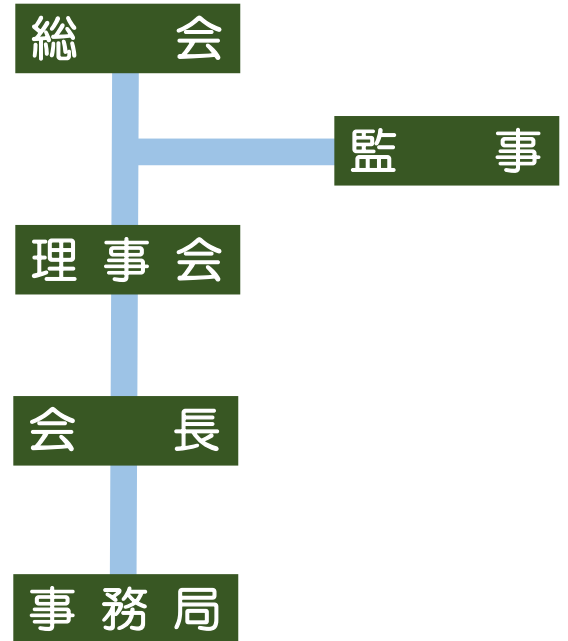

# 組織図および役員

会 長	板橋 勇二
副 会 長	辻 哲也
副 会 長	加々美 守
専務理事	霜鳥 雅一
理 事	芳村 昭彦
理 事	佐々木朝邦
理 事	神谷 秀水
理 事	佐野 朝明
理 事	高瀬 朋宏
監 事	戎井 重樹
監 事	新崎 勝吉

公益社団法人全国運転代行協会 会員名簿(R8.6.1)

(北海道)	(東京都)	(大阪府)
嗚呼運転代行社 株式会社ハートドリーム	株式会社クイック社 クイック運転代行	株式会社日本代行
有限会社スニーカーサービス		
スズラン代行運転	(神奈川県)	(兵庫県)
株式会社十勝運輸 嗚呼運転代行	有限会社雅エンタープライズ	運転代行 ACTION
エース代行サービス	株式会社クレストFC	
	株式会社ライジングサン アフター運転代行	(奈良県)
(青森県)	運転代行アスリート	香芝代行
有限会社野際山一商事 山一運転代行	アイス運転代行	やまちゃん運転代行サービス
安全運転アップル		
つがる運転代行	(新潟県)	(和歌山県)
	とちおニコニコ運転代行	やまもと代行
(岩手県)	有限会社ミナミ運転代行	K. K 運転代行
遠野運転代行	フルサト運転代行	四ツ葉運転代行
九戸運転代行		サムライ運転代行
	(富山県)	
(宮城県)	有限会社新和サービス商会 しんわ代行	(鳥取県)
有限会社しあわせ運転代行社	フラワー代行	株式会社鳥取代行
株式会社人のために生きよ NPO 運転代行		ABC 代行
	(石川県)	
(秋田県)	有限会社ドリーム運転代行	(岡山県)
有限会社DAIKO UGO	ヒューコムテック株式会社 ABC 運転代行	平成運転代行株式会社
	33 運転代行	株式会社総合代行
(山形県)	株式会社まっくプロ マックワン運転代行	
株式会社雅代行	株式会社プロサービス プロフェッショナル運転代行	(広島県)
	ネクスト株式会社 トリプルA 代行サービス	株式会社イイババ代行
(福島県)	株式会社タウン	
有限会社磐光代行運転	株式会社セレクト	(山口県)
ファミリー運転代行 ファミリー観光株式会社		有限会社第一代行運転サービス
株式会社渡辺代行	(福井県)	
ムゲン運転代行	有限会社シャーク運転代行サービス	(徳島県)
株式会社ワン・ツー	CORUM (コルム)	運転代行なかちゃん
(茨城県)	(山梨県)	(香川県)
株式会社クリーン運転総合代行	株式会社クレスト	テクノ株式会社
有限会社鹿島水郷代行	有限会社神田プレス アルプス運転代行サービス	
Alfa 運転代行	有限会社竜王運転代行	(高知県)
クリーン運転代行センター	合同会社富士モーター セブ代行	天神橋運転代行
	ABC 合同会社	
(栃木県)	I'm 代行	(大分県)
有限会社アサヒ アサヒ代行		有限会社アクトコーポレーション
有限会社東武 東武代行	(長野県)	
55 代行	有限会社エース代行岡谷	(宮崎県)
イルカ代行		太陽代行運転
株式会社泰平 どりむ運転代行	(静岡県)	有限会社マルセ代行運転センター
株式会社皓翔	株式会社サクシード	有限会社ドリーム運転代行
オリエン特代行	株式会社プロ・エンタープライズ 運転代行レインボー	合同会社日南代行運転
株式会社GIN 銀ちゃん代行	運転代行スマイル	PLUS 代行
ルーツ代行	運転代行C l o v e r	まるたか代行
TOWN 代行	運転代行RUN&RUN	R a b b i t 代行
有限会社エフワン エフワン代行社	有限会社代行運転ラッキー	有限会社幸ハウジング しあわせ運転代行
新光代行 新光タクシー有限会社	若林 洋平	
かえる代行サービス		(沖縄県)
令和代行	(愛知県)	HELLO 運転代行
ユーアンドアイ代行サービス	株式会社中日本サービス	むらさき運転代行サービス
プライム代行	株式会社エクスポレス・サービス	アットサービス
		代行NOAH
(群馬県)	(滋賀県)	株式会社Alpaca.Lab アルパカ代行
会員代行有限会社	有限会社プロテック・アエイ	S u p 運転代行
	ひまわり代行	株式会社琉So So 運転代行
(埼玉県)	株式会社Z E R O	代行力
有限会社坂戸代行社		SUNNY 運転代行
秩父代行	(京都府)	
有限会社清水運転代走	有限会社チームワーク	計122会員
合同会社S A F A S 代行一番		
優代行		
(千葉県)		
佐原・椿運転代行		
		※個人情報保護の観点および本人の意向に基づき
		一部の会員情報を非公開としています。
		あらかじめご了承ください。