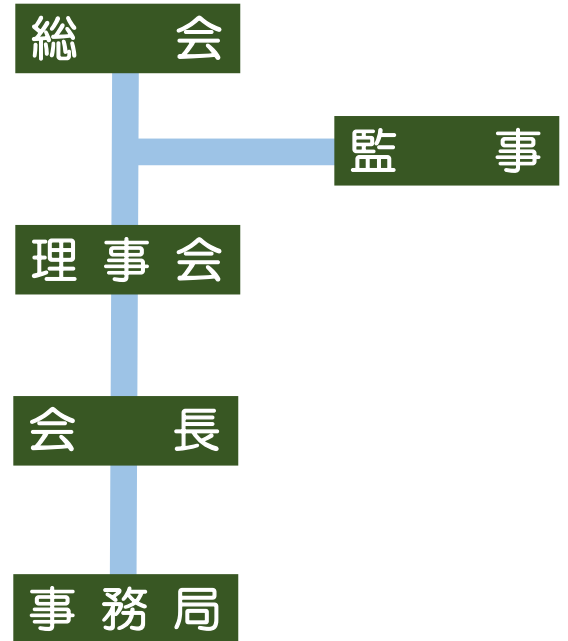

# 組織図および役員

|       |       |
|-------|-------|
| 会 長   | 板橋 勇二 |
| 副 会 長 | 辻 哲也  |
| 副 会 長 | 加々美 守 |
| 専務理事  | 霜鳥 雅一 |
| 理 事   | 芳村 昭彦 |
| 理 事   | 佐々木朝邦 |
| 理 事   | 神谷 秀水 |
| 理 事   | 佐野 朝明 |
| 理 事   | 高瀬 朋宏 |
| 監 事   | 戎井 重樹 |
| 監 事   | 新崎 勝吉 |