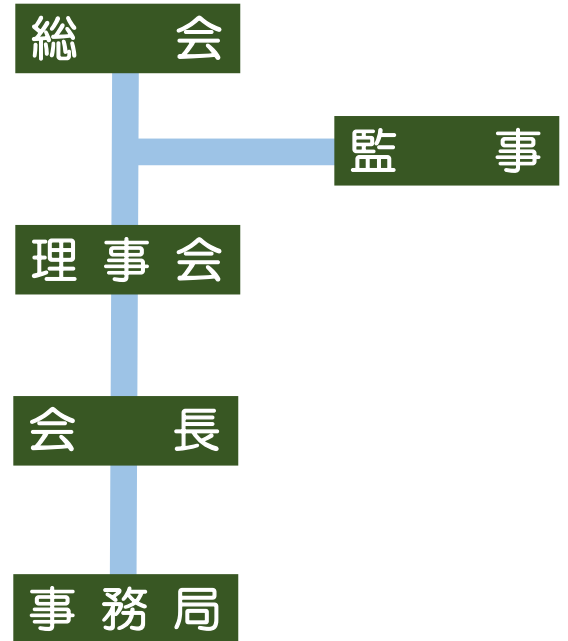

組織図および役員

会 長	板橋 勇二
副 会 長	辻 哲也
副 会 長	加々美 守
専務理事	霜鳥 雅一
理 事	芳村 昭彦
理 事	佐々木朝邦
理 事	神谷 秀水
理 事	佐野 朝明
理 事	高瀬 朋宏
監 事	戎井 重樹
監 事	新崎 勝吉

公益社団法人全国運転代行協会 会員名簿(R8.4.1)

(北海道)	(神奈川県)	(和歌山県)
鳴呼運転代行社 株式会社ハートドリーム	有限会社雅エンタープライズ	やまもと代行
有限会社スニーカーサービス	株式会社クレストFC	K. K運転代行
スズラン代行運転	株式会社ライジングサン アフター運転代行	四ツ葉運転代行
株式会社十勝運輸 鳴呼運転代行	運転代行アスリート	サムライ運転代行
エース代行サービス	アイス運転代行	
		(鳥取県)
(青森県)	(新潟県)	株式会社鳥取代行
有限会社野際山一商事 山一運転代行	とちおニコニコ運転代行	A B C代行
安全運転アップル	有限会社ミナミ運転代行	
つがる運転代行	フルサト運転代行	(岡山県)
		平成運転代行株式会社
(岩手県)	(富山県)	株式会社総合代行
逸野運転代行	有限会社新和サービス商会 しんわ代行	
九戸運転代行	フラワー代行	(広島県)
		株式会社イイババ代行
(宮城県)	(石川県)	
有限会社しあわせ運転代行社	有限会社ドリーム運転代行	(山口県)
株式会社人のために生きよ NPO運転代行	ビューコムテック株式会社 A B C運転代行	有限会社第一代行運転サービス
	33運転代行	
(秋田県)	株式会社まっくプロ マックワン運転代行	(徳島県)
有限会社DAIKO UGO	株式会社プロサービス プロフェッショナル運転代行	運転代行なかちゃん
	ネクスト株式会社 トリプルA代行サービス	
(山形県)	株式会社タウン	(香川県)
株式会社雅代行	株式会社セレクト	テクノ株式会社
(福島県)	(福井県)	(高知県)
有限会社磐光代行運転	有限会社シャーク運転代行サービス	天神橋運転代行
ファミリー運転代行 ファミリー観光株式会社	CORUM (コルム)	
株式会社渡辺代行		(大分県)
ムゲン運転代行	(山梨県)	有限会社アクトコーポレーション
株式会社ワン・ツー	株式会社クレスト	
	有限会社神田プレス アルプス運転代行サービス	(宮崎県)
(茨城県)	有限会社竜王運転代行	太陽代行運転
株式会社クリーン運転総合代行	合同会社富士モーター セブ代行	有限会社マルセ代行運転センター
めふき運転代行	A B C合同会社	有限会社ドリーム運転代行
有限会社鹿島水郷代行	I'm代行	合同会社日南代行運転
A l f a 運転代行		P L U S 代行
クリーン運転代行センター	(長野県)	まるたか代行
	有限会社エース代行岡谷	R a b b i t 代行
(栃木県)		有限会社幸ハウジング しあわせ運転代行
有限会社アサヒ アサヒ代行	(静岡県)	
有限会社東武 東武代行	株式会社サクシード	(沖縄県)
55代行	株式会社プロ・エンタープライズ 運転代行レインボー	HELLO運転代行
イルカ代行	運転代行スマイル	むらさき運転代行サービス
株式会社泰平 どりむ運転代行	運転代行C l o v e r	アットサービス
株式会社皓翔	運転代行RUN&RUN	代行NOAH
オリент代行	有限会社代行運転ラッキー	株式会社A l p a c a . L a b アルパカ代行
株式会社G I N 銀ちゃん代行	タイガー代行社	S u p 運転代行
ルーツ代行	若林 洋平	株式会社琉So So運転代行
T O W N 代行		
有限会社エフワン エフワン代行社	(愛知県)	
新光代行 新光タクシー有限会社	株式会社中日本サービス	計123会員
かえる代行サービス	株式会社エクスプレス・サービス	
令和代行		※個人情報保護の観点および本人の意向に基づき
ユアンドアイ代行サービス	(滋賀県)	一部の会員情報を非公開としています。
プライム代行	有限会社プロテック・アエイ	あらかじめご了承ください。
	ひまわり代行	
(群馬県)	株式会社Z E R O	
会員代行有限会社	淡海運転代行	
(埼玉県)	(京都府)	
有限会社坂戸代社	有限会社チームワーク	
秩父代行		
有限会社清水運転代走	(大阪府)	
合同会社S A F A S 代行一番	株式会社日本代行	
優代行		
	(兵庫県)	
(千葉県)	運転代行A C T I O N	
佐原・椿運転代行		
	(奈良県)	
(東京都)	香芝代行	
株式会社クイック社 クイック運転代行	やまちゃん運転代行サービス	