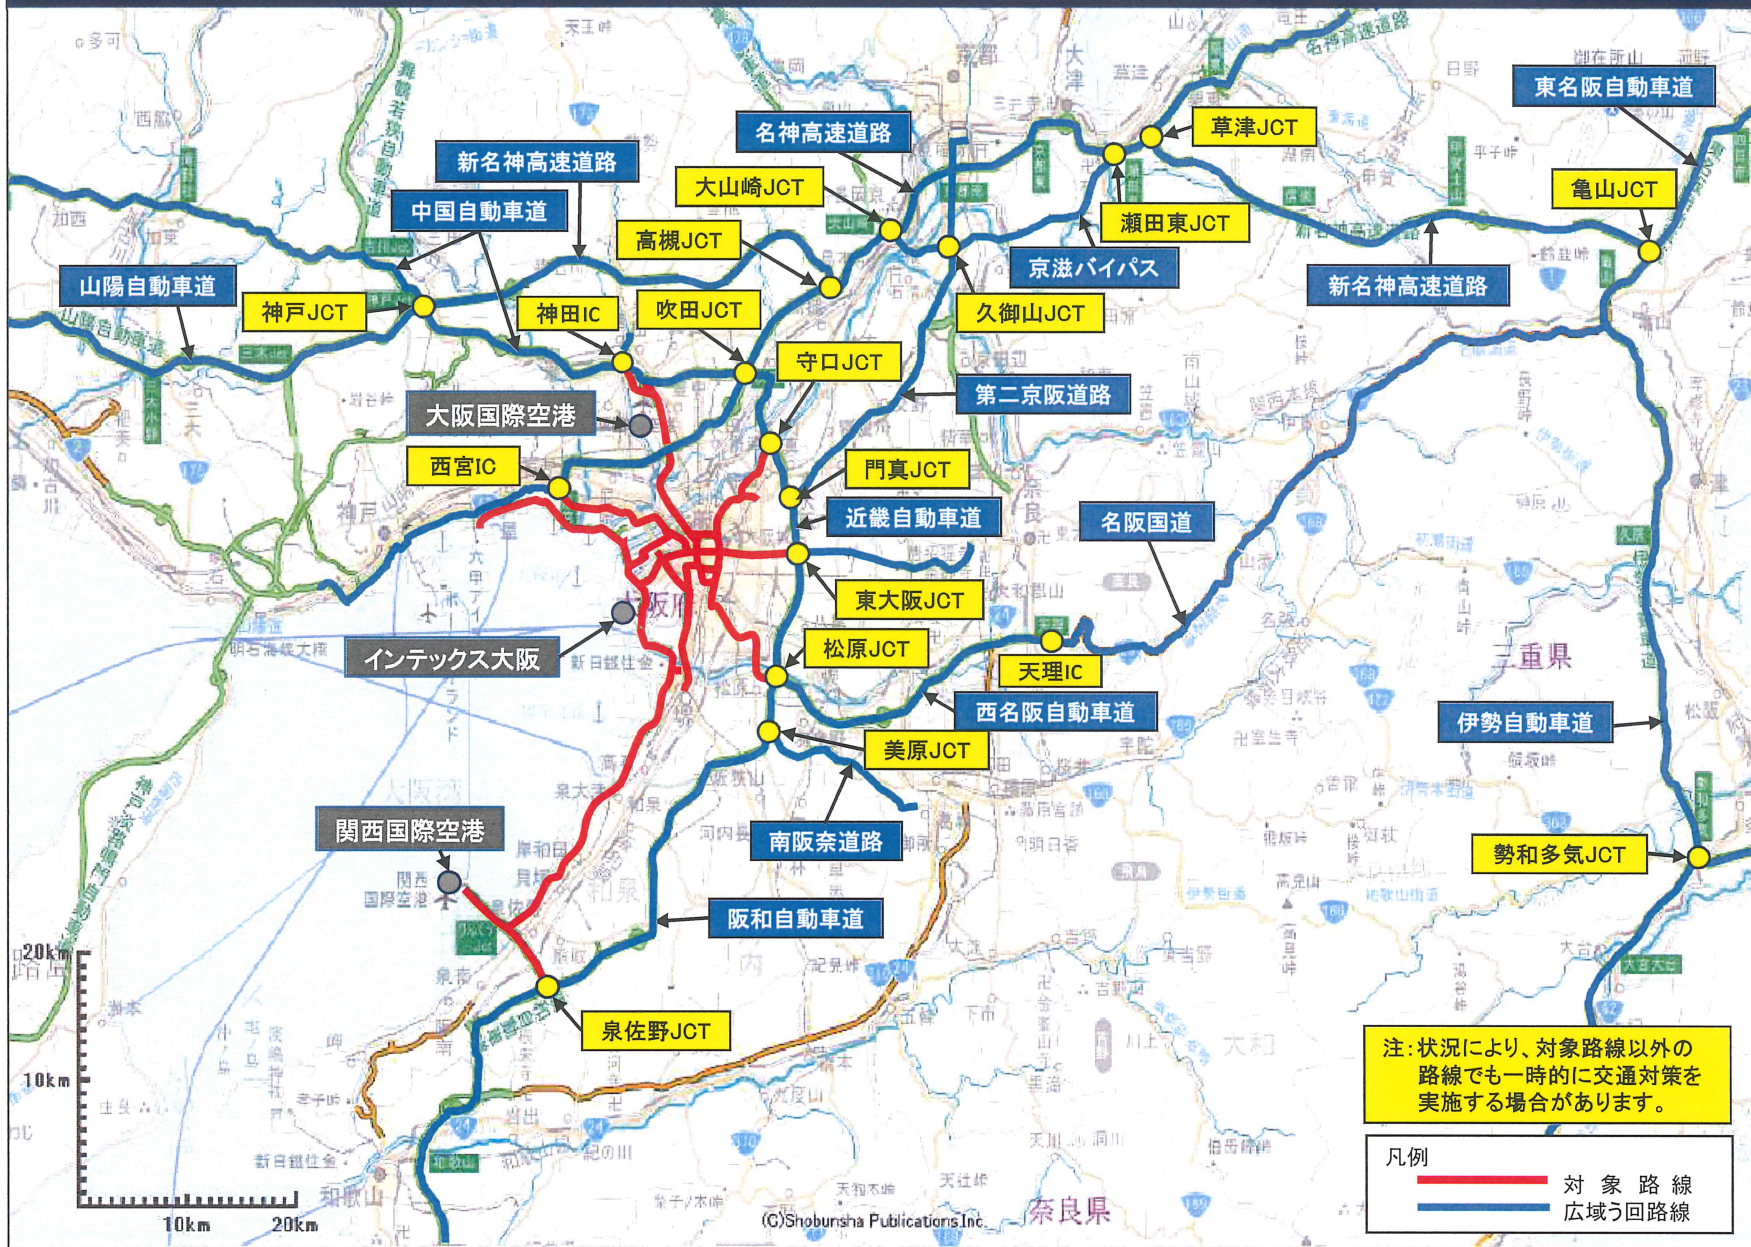

# G20大阪サミット交通総量抑制対策の対象路線（高速道路等）

# G20大阪サミット交通総量抑制対策の対象路線等（大阪市周辺）

注: 状況により、対象路線以外の路線でも一時的に交通対策を実施する場合があります。

凡例	
<span style="color: red;">—</span>	対象路線
<span style="color: blue;">—</span>	広域う回路線
<span style="background-color: pink; border: 1px solid black;"> </span>	大阪市内