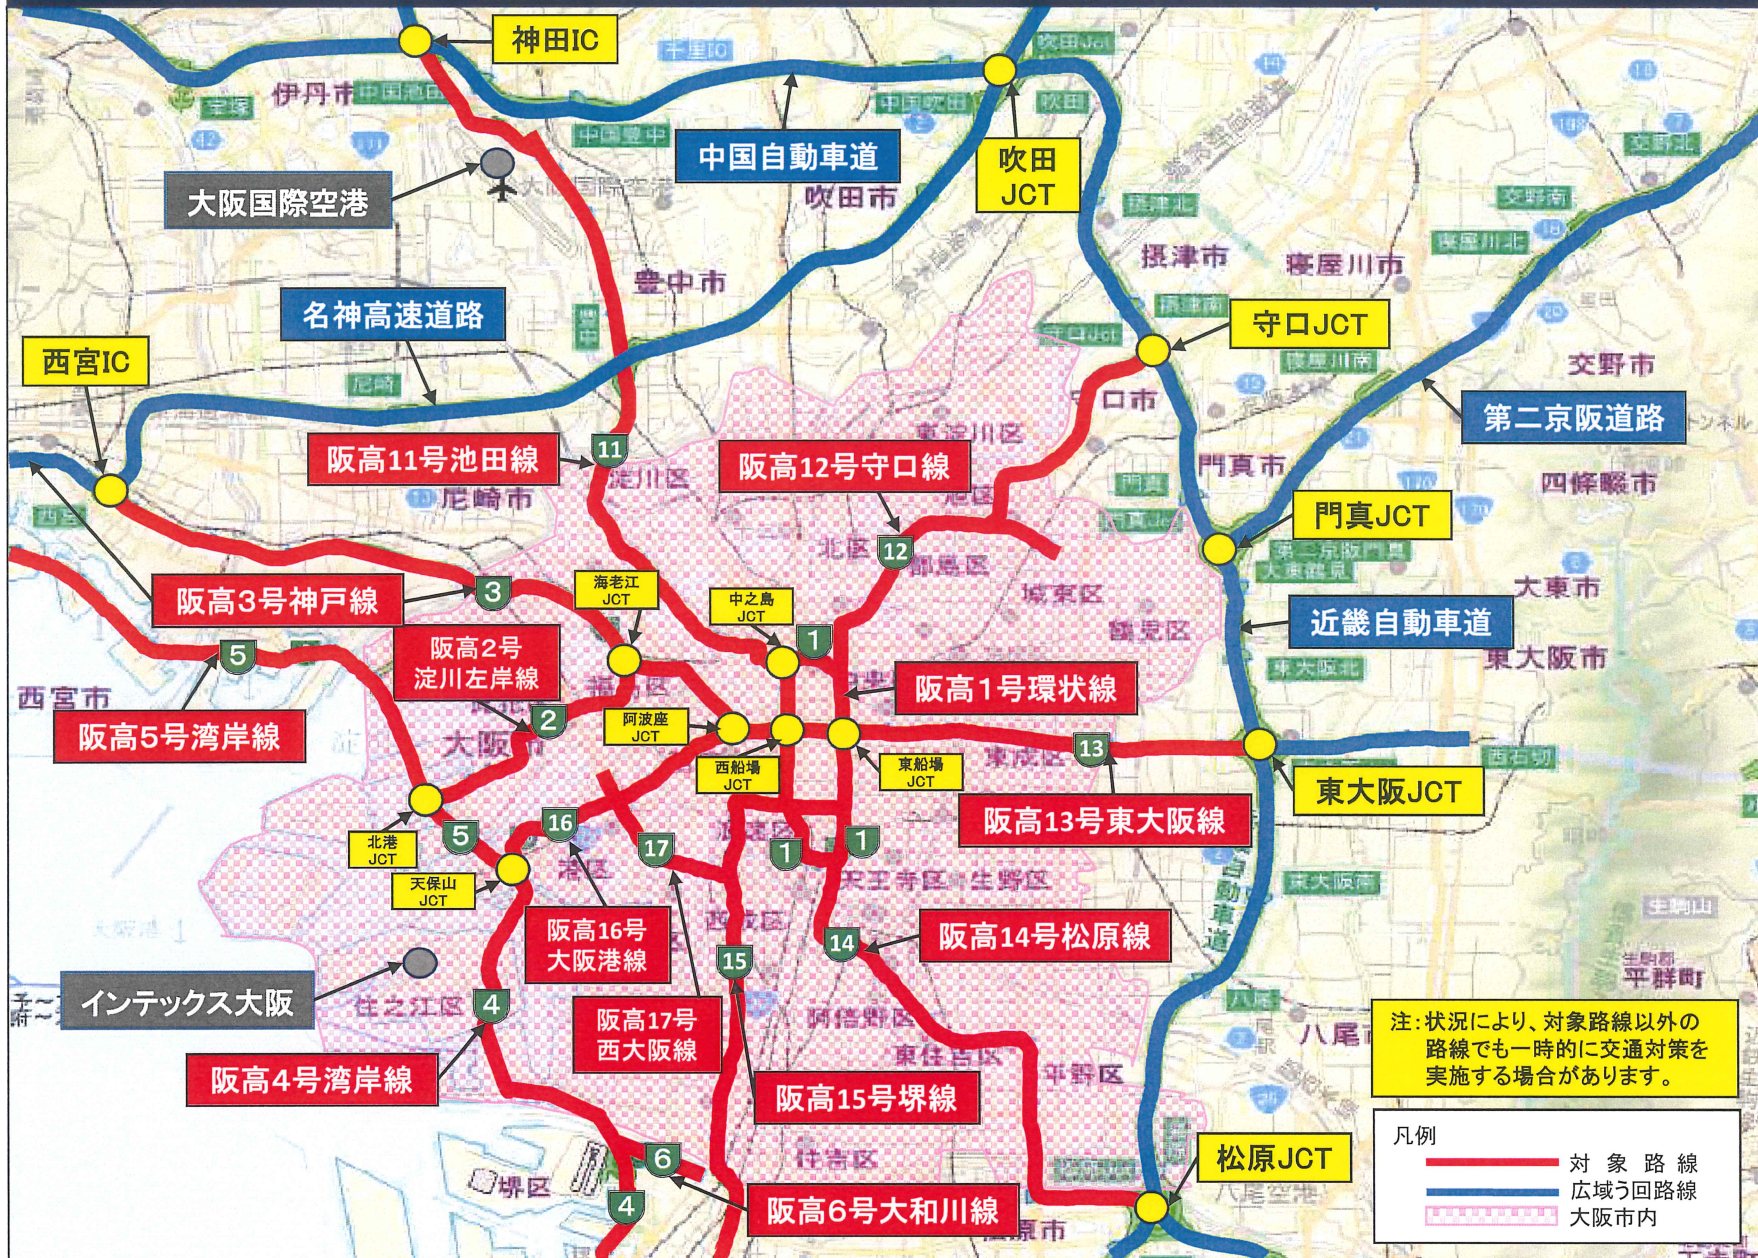

# G20大阪サミット交通総量抑制対策の対象路線（高速道路等）

# G20大阪サミット交通総量抑制対策の対象路線等（大阪市周辺）

注: 状況により、対象路線以外の路線でも一時的に交通対策を実施する場合があります。

凡例	
<span style="color: red;">—</span>	対象路線
<span style="color: blue;">—</span>	広域う回路線
<span style="background-color: pink; border: 1px solid black;"> </span>	大阪市内